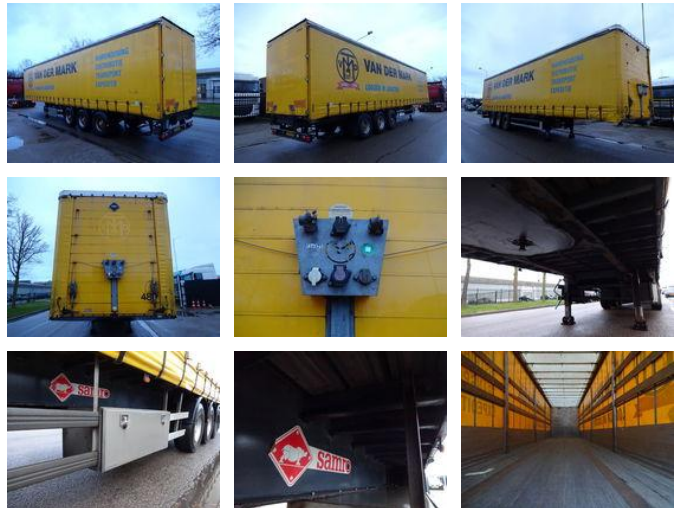

Samro 3 ACHS. SCHIEBEPLANEN/BPW/TUV 09-2025

Algemene kenmerken

Merk	Samro
Subcategorie	Schuifzeil
Bouwjaar	2008
Datum eerste registratie	29-08-2008
Conditie	Gebruikt
Algemene staat	Erg goed
Referentie	3 ACHS. SCHIEBEPLANEN/BPW/ TUV 09-2025

Eigenschappen

Ledig gewicht	7.240kg
Laadvermogen	31.760kg
GWV	39.000kg
Lengte	1.365cm
Breedte	255cm

Samro 3 ACHS. SCHIEBEPLANEN/BPW/TUV 09-2025

Technische specificaties

Aantal assen

3

Omschrijving

3 ACHS. SAMRO SCHIEBEPLANENAUFLEGER. Baujahr 2008. 9 Tonnen BPW ECO PLUS Achsen. Niederländische Zulassung. TÜV/technische Inspektion gültig bis 10-09-2025 !!!