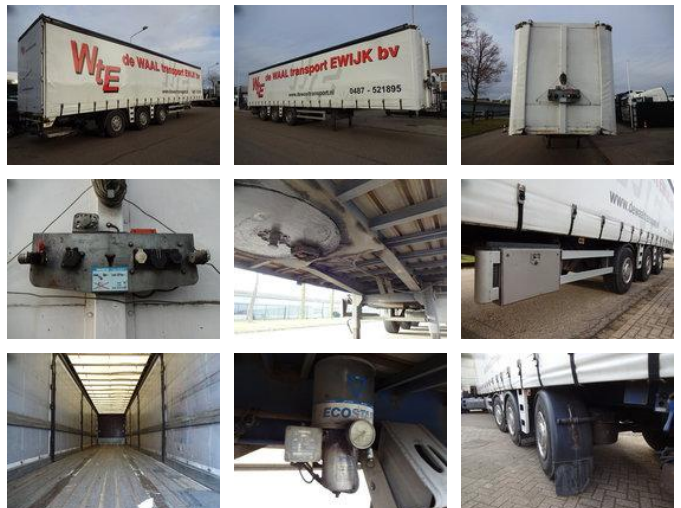

## Renders 2x Lenkachsen - Ladebordwand - Scheibenbremsen

### Eigenschappen

Ledig gewicht	9.000kg
Laadvermogen	34.000kg
GVW	43.000kg
Lengte	1.385cm
Breedte	255cm