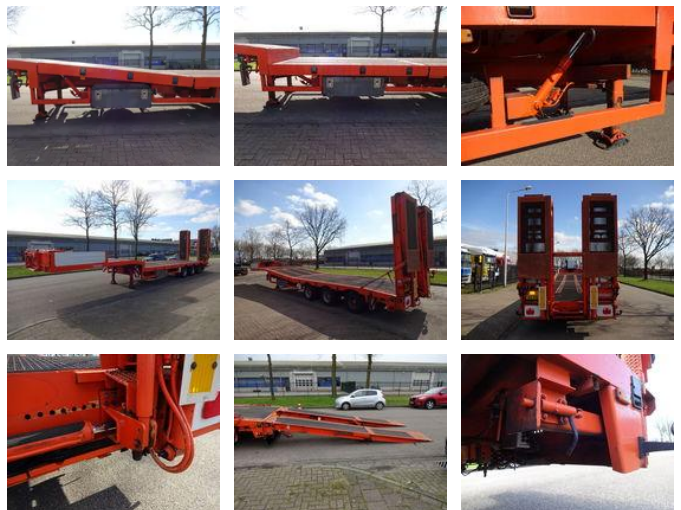

Nootboom 3-AXLE SEMI LOWLOADER/HYDR. ADJUSDBLE BED

Algemene kenmerken

Merk	Nootboom
Subcategorie	Semi dieplader
Bouwjaar	2005
Datum eerste registratie	03-05-2005
Conditie	Gebruikt
Algemene staat	Erg goed
Referentie	3-AXLE SEMI LOWLOADER/HYDR. ADJUSDBLE BED / 2005

Eigenschappen

Ledig gewicht	13.520kg
Laadvermogen	31.480kg
GWV	45.000kg
Lengte	1.350cm

Breedte

252cm

Nootboom 3-AXLE SEMI LOWLOADER/HYDR. ADJUSDABLE BED

Technische specificaties

Aantal assen

3

Omschrijving

SOLD / VERKOCHT / VERKAUFT !!!

Accessoires

- Centrale smering
- 3 assen
- Antiblokkeersysteem
- Lucht vering
- Stuurass